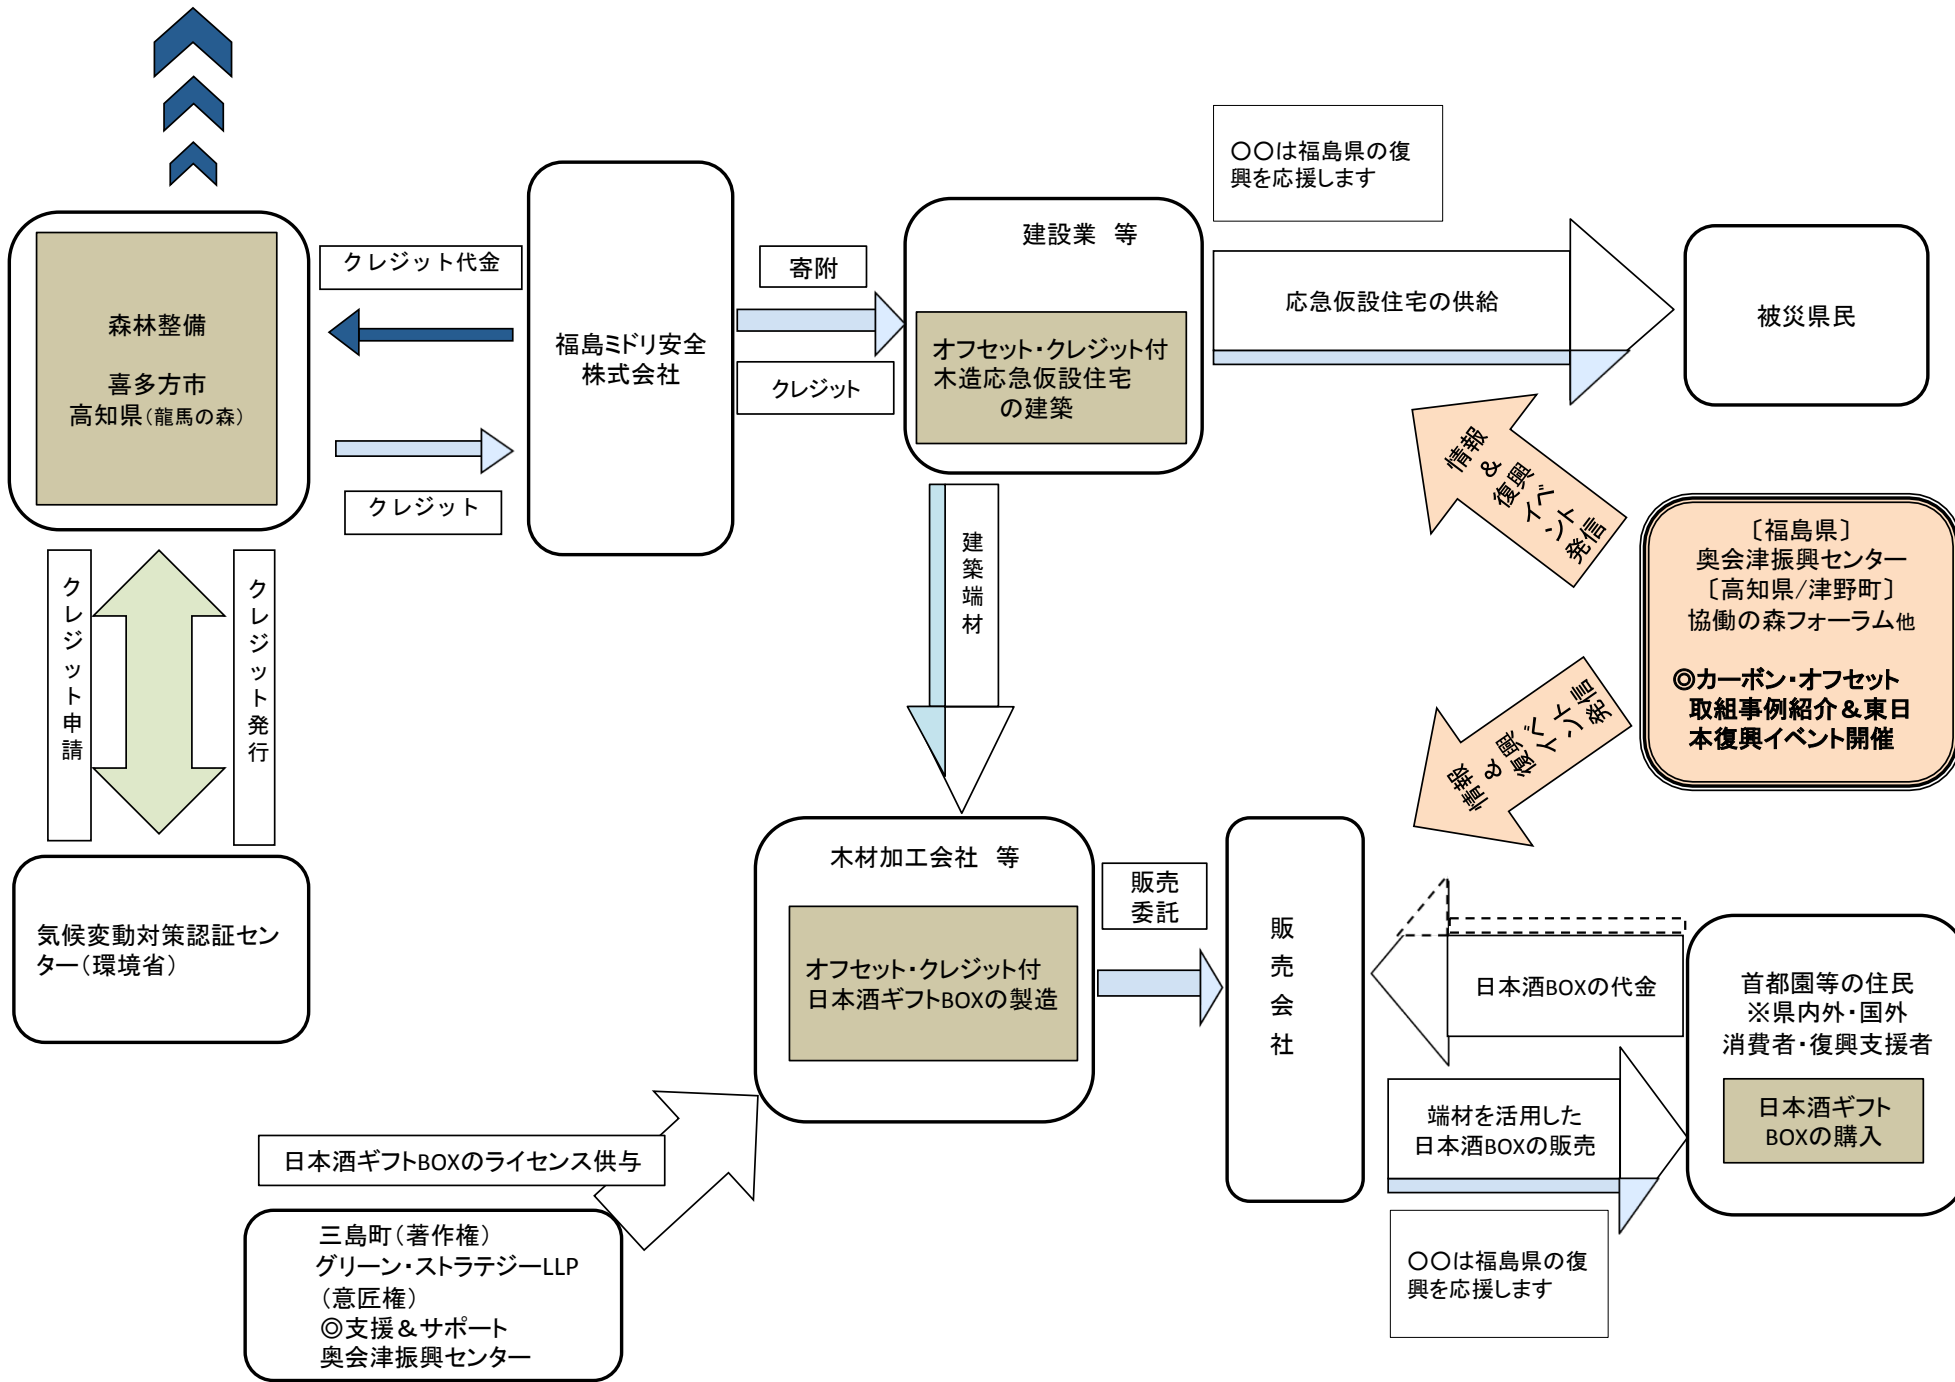

Fukushima再生プロジェクト (仮設住宅&コミュニティーセンター編)

環境活動への再投資

〇〇は福島県の復興を応援します

被災県民

〔福島県〕
奥会津振興センター
〔高知県/津野町〕
協働の森フォーラム他
◎カーボン・オフセット
取組事例紹介&東日本
復興イベント開催

情報
&復興イベント
発信

産地
&産物
発信

販売会社

首都圏等の住民
※県内外・国外
消費者・復興支援者
日本酒ギフト
BOXの購入

日本酒BOXの代金

端材を活用した
日本酒BOXの販売

〇〇は福島県の復興を応援します

日本酒ギフトBOXのライセンス供与

三島町(著作権)
グリーン・ストラテジーLLP
(意匠権)
◎支援&サポート
奥会津振興センター

木材加工会社等
オフセット・クレジット付
日本酒ギフトBOXの製造

建築端材

建設業等
オフセット・クレジット付
木造仮設住宅の建築

福島ミドリ安全株式会社

森林整備
喜多方市
高知県(龍馬の森)

クレジット申請
クレジット発行

気候変動対策認証センター(環境省)